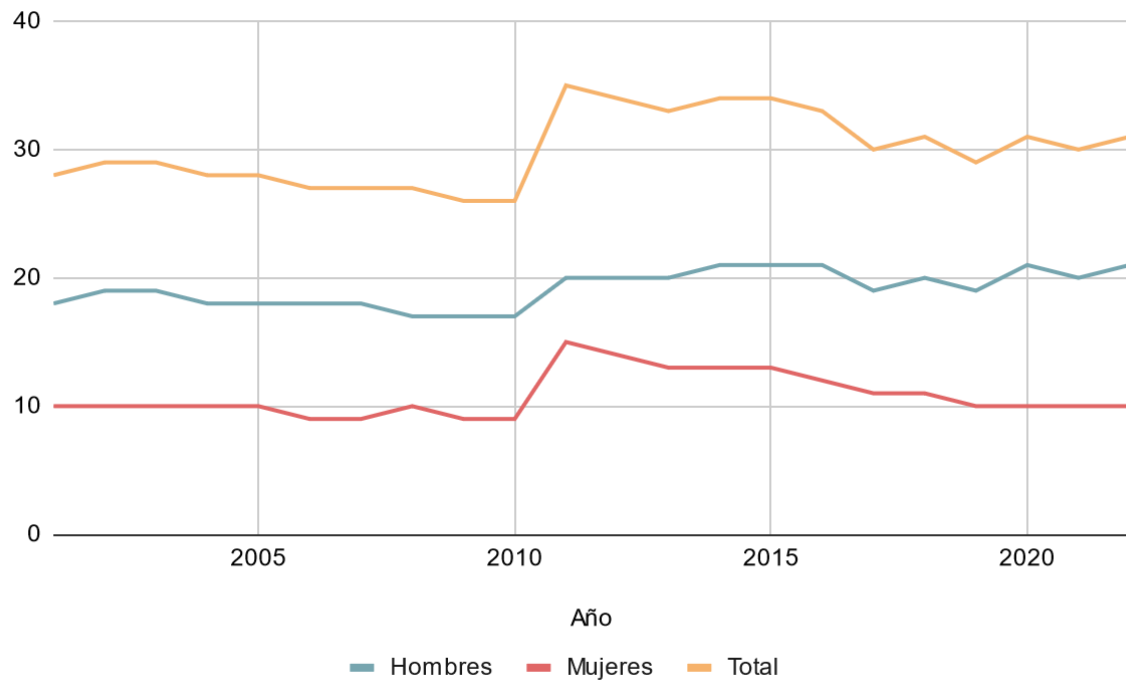

DATOS BINACUA EVOLUCIÓN DE LA POBLACIÓN EN BINACUA

Documentos
Binacua.info

ÍNDICE

1. Datos Población Total.....	3
2. Datos por Sexos (Hombres y Mujeres).....	4
3. Bibliografía.....	5

DATOS POBLACIÓN TOTAL

Año	Total
2022	31
2021	30
2020	31
2019	29
2018	31
2017	30
2016	33
2015	34
2014	34
2013	33
2012	34
2011	35
2010	26
2009	26
2008	27
2007	27
2006	27
2005	28
2004	28
2003	29
2002	29
2001	28
2000	29

DATOS POR SEXOS (HOMBRE Y MUJER)

Año	Hombres	Mujeres	Total
2022	21	10	31
2021	20	10	30
2020	21	10	31
2019	19	10	29
2018	20	11	31
2017	19	11	30
2016	21	12	33
2015	21	13	34
2014	21	13	34
2013	20	13	33
2012	20	14	34
2011	20	15	35
2010	17	9	26
2009	17	9	26
2008	17	10	27
2007	18	9	27
2006	18	9	27
2005	18	10	28
2004	18	10	28
2003	19	10	29
2002	19	10	29
2001	18	10	28
2000	18	11	29