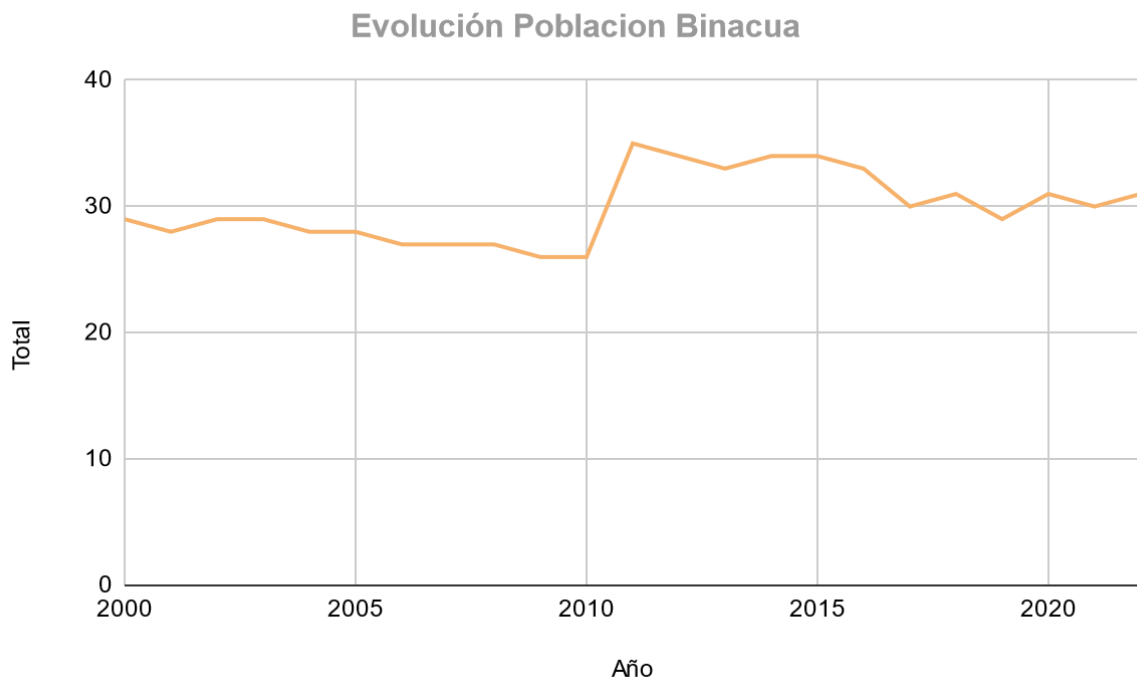

DATOS BINACUA EVOLUCIÓN DE LA POBLACIÓN EN BINACUA

Documentos
Binacua.info

ÍNDICE

1. Datos Población Total.....	3
2. Datos por Sexos (Hombres y Mujeres).....	4
3. Bibliografía.....	5

DATOS POBLACIÓN TOTAL

Año	Total
2022	31
2021	30
2020	31
2019	29
2018	31
2017	30
2016	33
2015	34
2014	34
2013	33
2012	34
2011	35
2010	26
2009	26
2008	27
2007	27
2006	27
2005	28
2004	28
2003	29
2002	29
2001	28
2000	29

DATOS POR SEXOS (HOMBRE Y MUJER)

Año	Hombres	Mujeres	Total
2022	21	10	31
2021	20	10	30
2020	21	10	31
2019	19	10	29
2018	20	11	31
2017	19	11	30
2016	21	12	33
2015	21	13	34
2014	21	13	34
2013	20	13	33
2012	20	14	34
2011	20	15	35
2010	17	9	26
2009	17	9	26
2008	17	10	27
2007	18	9	27
2006	18	9	27
2005	18	10	28
2004	18	10	28
2003	19	10	29
2002	19	10	29
2001	18	10	28
2000	18	11	29