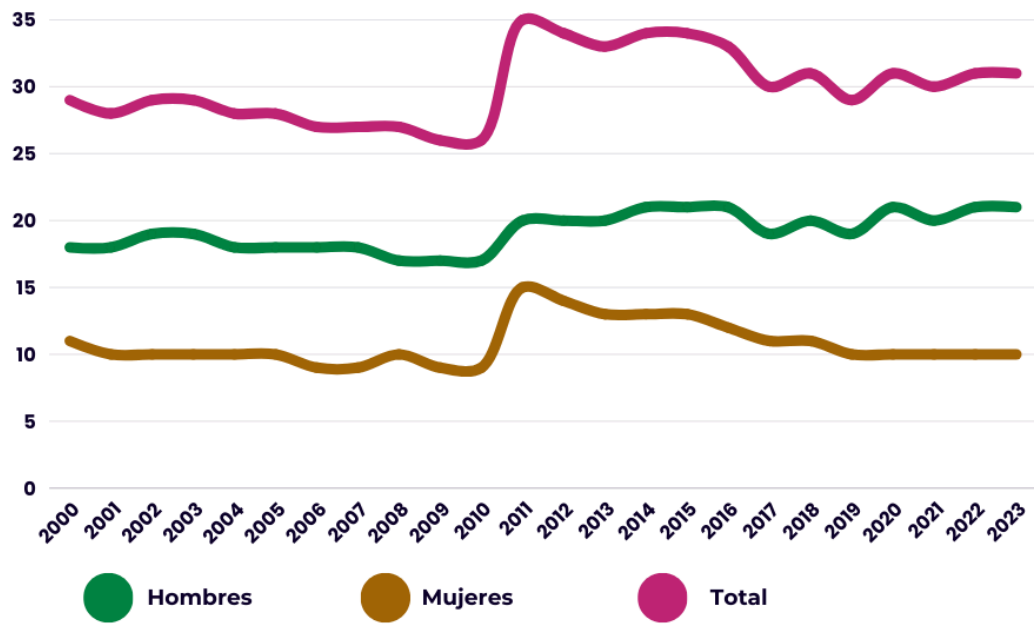

DATOS POR SEXOS (HOMBRE Y MUJER)

Año	Hombres	Mujeres	Total
2023	21	10	31
2022	21	10	31
2021	20	10	30
2020	21	10	31
2019	19	10	29
2018	20	11	31
2017	19	11	30
2016	21	12	33
2015	21	13	34
2014	21	13	34
2013	20	13	33
2012	20	14	34
2011	20	15	35
2010	17	9	26
2009	17	9	26
2008	17	10	27
2007	18	9	27
2006	18	9	27
2005	18	10	28
2004	18	10	28
2003	19	10	29
2002	19	10	29
2001	18	10	28
2000	18	11	29

Población Binacua Mujeres y Hombres

Periodo 2000 - 2023

BinacualInfo

Fuente: Instituto Nacional de Estadística (INE)